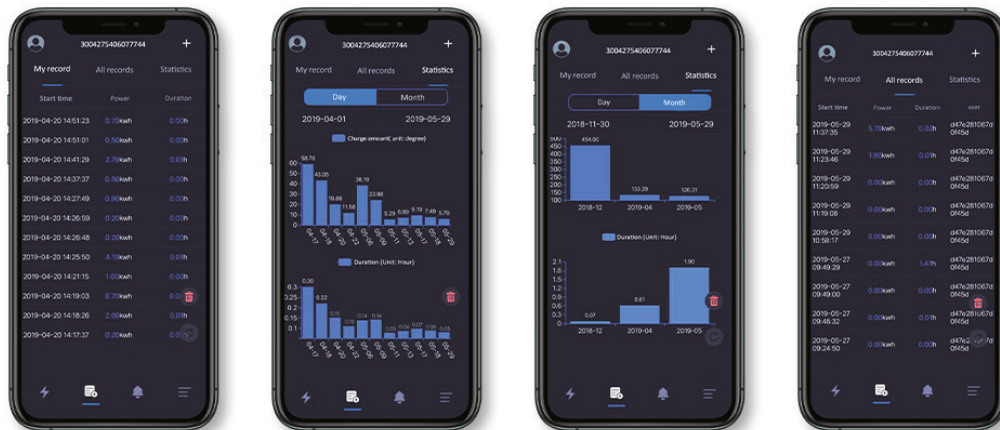

LADEHISTORIE

Ihre historischen Dokumente jederzeit verfügbar

Ein- und Ausgang

Eingangsspannung/Ausgangsspannung	400V AC
Eingangsfrequenz	47-63Hz
Maximale Ladeleistung	11KW(3 Phasen)
Maximaler Ladestrom	16A
Ladeschnittstellentyp	IEC 62196-2

Automatische Sicherheitsfunktionen

Überspannungsschutz	✓
Unterspannungsschutz	✓
Überlastschutz	✓
Kurzschlusschutz	✓
Erdungsschutz	✓
Übertemperaturschutz	✓
Blitzschutz	✓

Funktion und Zubehör

WIFI/Bluetooth	✓
LCD	3.5 Zoll Farbanzeige
RCD	Type A+6mA DC
LED-Anzeigebalken	✓
Intelligente Leistungsanpassung	✓

Arbeitsumfeld

Schutzart	IP66
Umgebungstemperatur	-40 C ~ +75 C
Relative Feuchtigkeit	0-95% keine Kondensierung
Maximale Höhe	<2000m
Kühlung	Natürliche Luftkühlung
Stromverbrauch im Standby	<8W

Mechanisch

Abmessung(W/H/D)	295/195/65mm
Gewicht	7KG

Zubehör zum Montieren

Wandhalterung	✓
Montagegestange auf dem Boden	Optional

Zertifikate

Zertifikate	CE, RoHS