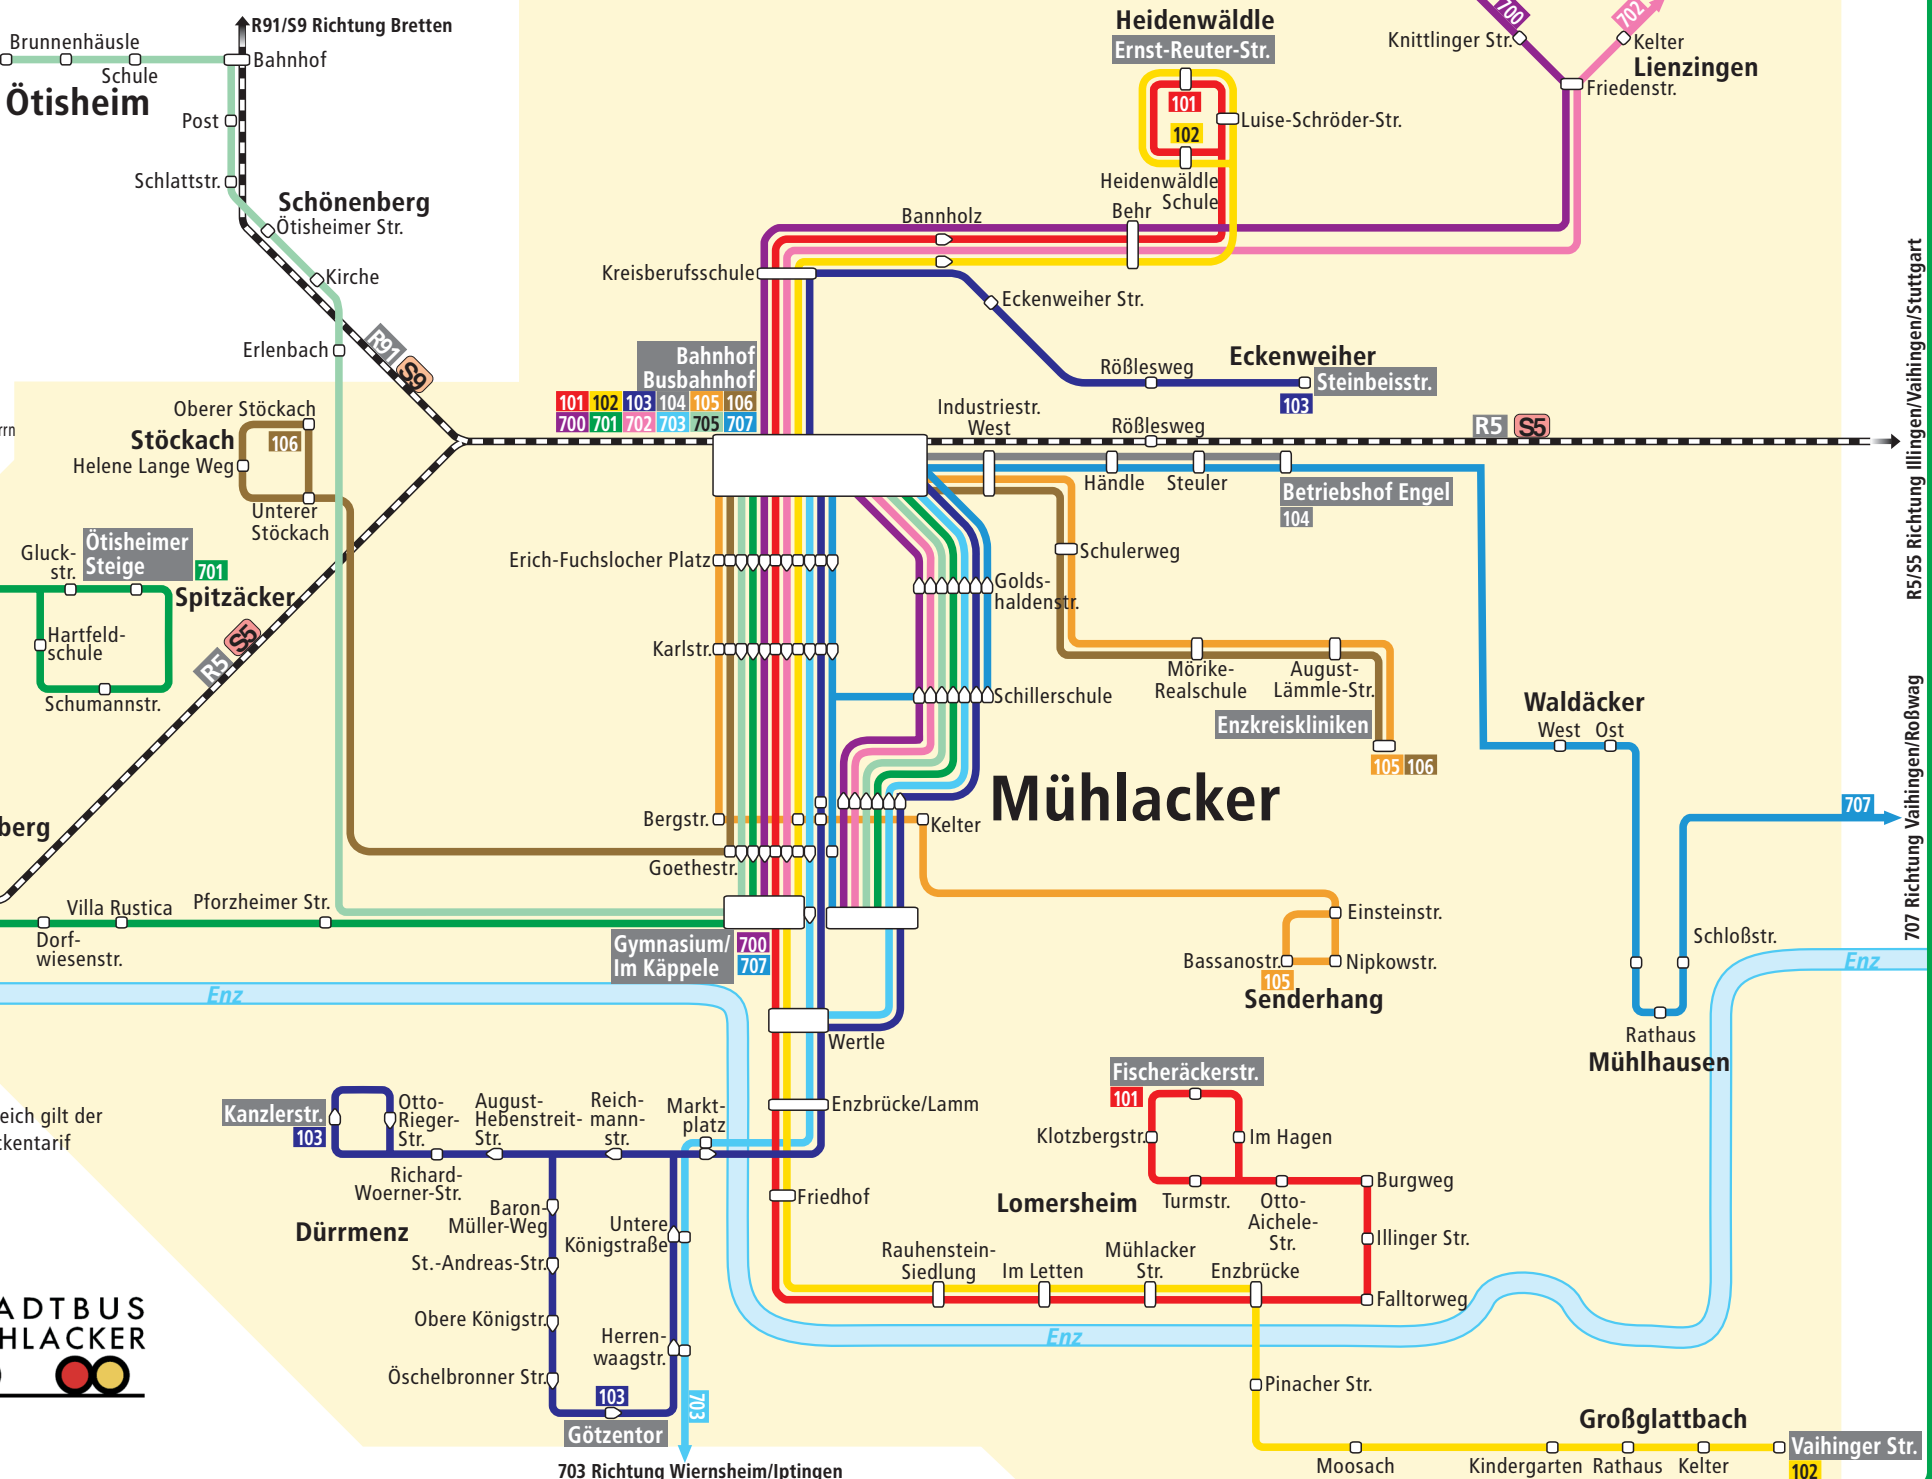

# Liniennetzplan Mühlacker/Ötisheim

gültig ab 09.12.2018

- 705** Richtung Dürrn  
**101** Heidenwäldle - Lomersheim  
**102** Heidenwäldle - Großglattbach  
**103** Eckenweiher - Dürrmenz  
**104** Bahnhof - Industriestraße  
**105** Enzkreiskliniken - Senderhang  
**106** Enzkreiskliniken - Stöckach  
**700** Mühlacker Gymnasium - Bretten  
**702** Mühlacker Bahnhof - Flehingen  
**701** Mühlacker Bahnhof - Enzberg  
**703** Mühlacker Bahnhof - Iptingen  
**705** Mühlacker Bahnhof - Ötisheim / Dürrn  
**707** Mühlacker Bahnhof / Industriestr. - Mühlhausen - Illingen - Roßwag

R5/S5 Richtung Pforzheim

In diesem Bereich gilt der VPE-Kurzstreckentarif

R5/S5 Richtung Illingen/Vaihingen/Stuttgart

707 Richtung Vaihingen/Roßwag

703 Richtung Wiernsheim/Iptingen

102 Richtung Vaihingen