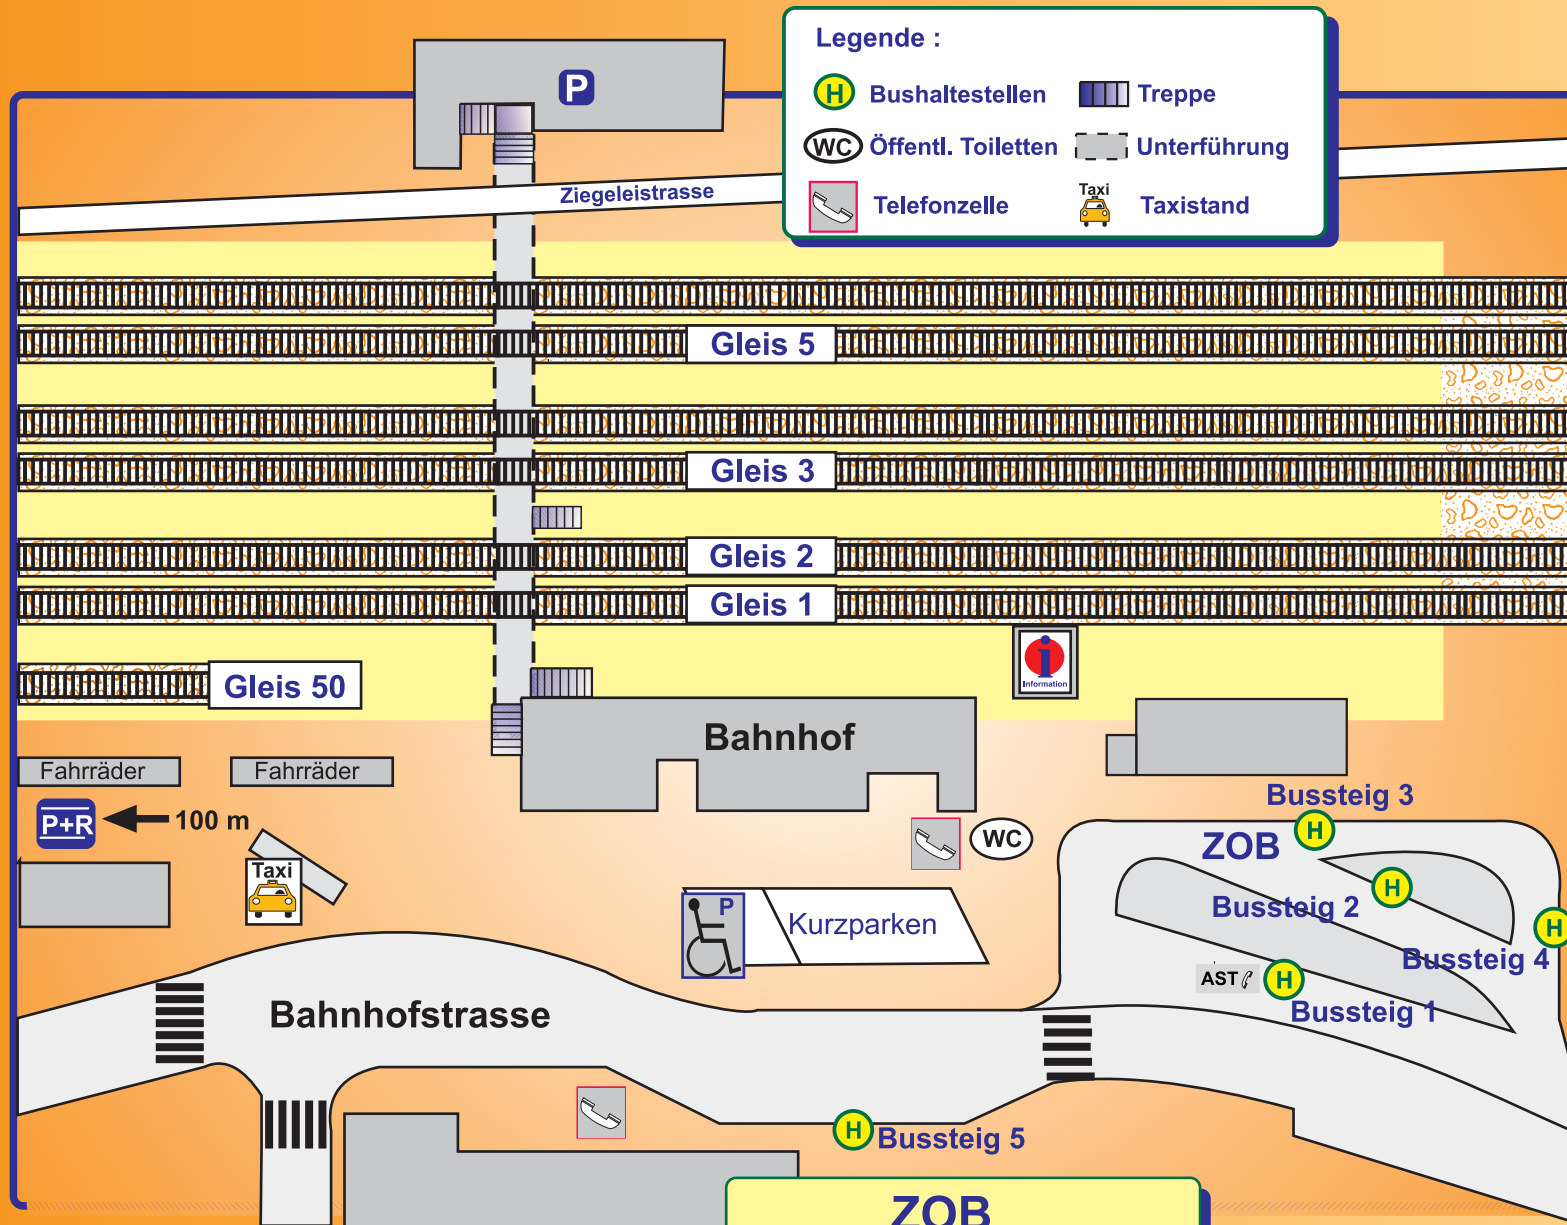

Übersicht Bahnhof und Zentraler Omnibusbahnhof Mühlacker

Legende :

-  Bushaltestellen
-  Öffentl. Toiletten
-  Telefonzelle
-  Treppe
-  Unterführung
-  Taxistand

ZOB	
Bussteig 1	
Linie	Richtung
AST Mühlacker	alle Richtungen
700 SüdwestBus	Gymnasium
702 SüdwestBus	Gymnasium
713 SüdwestBus	Wiernsheim - Serres - Iptingen - Nussdorf
748 SüdwestBus	Gymnasium - Stöckach - Ötisheim - Enzberg/Dürrn
751	Enzberg (über B10)
Bussteig 2	
Linie	Richtung
700 SüdwestBus	Lienzingen - Maulbronn - Knittlingen - Bretten
702 SüdwestBus	Lienzingen - Sternenfels - Flehingen
Bussteig 3	
Linie	Richtung
101 Mühlacker	Gymnasium - Lomersheim - Hagen
101 Mühlacker	Heidenwäldle
102 Mühlacker	Gymnasium - Lomersheim - Großglattbach
102 Mühlacker	Heidenwäldle
103 Mühlacker	Dürrmenz
103 Mühlacker	Eckenweiher
105 Mühlacker	Enzkreiskliniken
105 Mühlacker	Senderhang
106 Mühlacker	Enzkreiskliniken
106 Mühlacker	Stöckach
Bussteig 4	
Linie	Richtung
576 Seiz	Gymnasium - Enzkreiskliniken - Mühlhausen - Illingen /Roßwag - Vahingen

ZOB Bussteig 5	
Linie	Richtung
104 Mühlacker	Industriestraße
576 Seiz	Industriestraße

Verkehrsverbund Pforzheim - Enzkreis GmbH (VPE)

gültig ab 13.12. 2009

© Verkehrsverbund Pforzheim - Enzkreis GmbH (VPE)
Luitgardstraße 14-18
75177Pforzheim